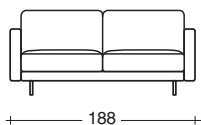

→ **SLIM NEW**

**P101**

**Divano 4 posti max +**  
Sofa 4 seaters max +  
Canapé 4 places max +  
Sofa 4-Sitzer max +  
Sofa 4 asientos max +

kg 118

m<sup>3</sup> 2,2

m 19

**P102**

**Divano 4 posti max**  
Sofa 4 seaters max  
Canapé 4 places max  
Sofa 4-Sitzer max  
Sofa 4 asientos max

kg 113

m<sup>3</sup> 2,15

m 18

**P103**

**Divano 4 posti**  
Sofa 4 seaters  
Canapé 4 places  
Sofa 4-Sitzer  
Sofa 4 asientos

kg 95

m<sup>3</sup> 2,1

m 17

**P104**

**Divano 3 posti**  
Sofa 3 seaters  
Canapé 3 places  
Sofa 3-Sitzer  
Sofa 3 asientos

kg 85

m<sup>3</sup> 1,7

m 16

**P105**

**Divano medio**  
Sofa medium  
Canapé medium  
Sofa medium  
Sofa medio

kg 80

m<sup>3</sup> 1,5

m 15

**P106**

**Divano 2 posti**  
Sofa 2 seaters  
Canapé 2 places  
Sofa 2-Sitzer  
Sofa 2 asientos

kg 75

m<sup>3</sup> 1,45

m 14