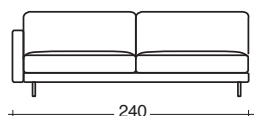

**Laterale 4 posti max**  
Lateral 4 seaters max  
Laterale 4 places max  
Seitenelement  
4-Sitzer max  
Lateral 4 asientos max

kg 105

m<sup>3</sup> 1,85

m 17

**sx-left**

**P113  
sx-left**

**P112  
dx-right**