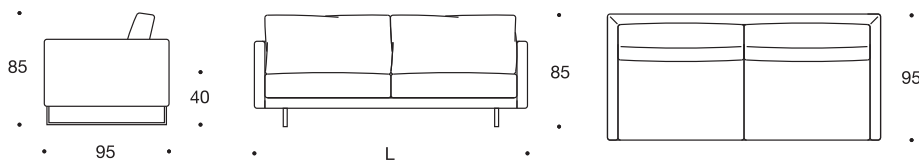

## → SLIM NEW

### Dimensioni

Dimensions - Masse - Dimension - Tamaño

**Profondità seduta 57 cm** - Seat depth 57 cm - Profondeur du siège 57 cm - Sitztiefe 57 cm - Profundidad del asiento 57 cm