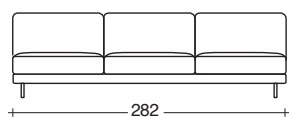

m 13

**sx-left**

**P121  
sx-left**

**P120  
dx-right**

**Laterale 1 posto**  
Lateral 1 seat  
Laterale 1 place  
Seitenelement 1 Sitzer  
Lateral 1 asiento

kg 55

m<sup>3</sup> 1,05

m 8