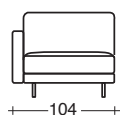

sx-left

**P121
sx-left**

**P120
dx-right**

Laterale 1 posto
Lateral 1 seat
Laterale 1 place
Seitenelement 1 Sitzer
Lateral 1 asiento

kg 55

m³ 1,05

m 8