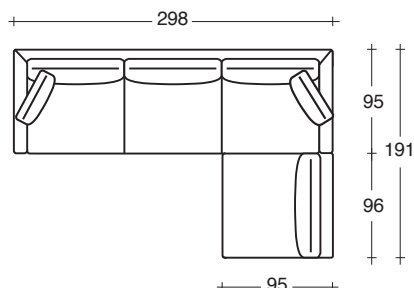

kg 0,7

m<sup>3</sup> 0,05

m 0,7

→ **SLIM NEW**

**C1 - Composizione - Composition - Composition - Gruppe - Composición**

- P101**      **Divano 4 posti max +**  
Sofa 4 seaters max +
- P128**      **Elemento centrale**  
**1 posto**  
Central element 1 seat
- 2-P138**    **Cuscino schienale**  
**45x45**  
Back cushion  
45x45