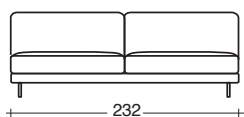

**Elemento centrale 4 posti max**  
Central element 4 seaters max - Centrale 4 places max - Mittel Element 4-Sitzer max - Elemento central 4 asientos max

kg 100

m<sup>3</sup> 2

m 16

→ SLIM NEW

**P124**

**Elemento centrale 4 posti**  
Central element 4 seaters  
Centrale 4 places  
Mittel Element 4-Sitzer  
Elemento central 4 asientos