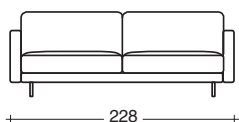

→ **SLIM NEW**

**P101**

**Divano 4 posti max +**  
Sofa 4 seaters max +  
Canapé 4 places max +  
Sofa 4-Sitzer max +  
Sofa 4 asientos max +

kg 118

m<sup>3</sup> 2,2

m 19

**P102**

**Divano 4 posti max**  
Sofa 4 seaters max  
Canapé 4 places max  
Sofa 4-Sitzer max  
Sofa 4 asientos max

kg 113

m<sup>3</sup> 2,15

m 18

**P103**

**Divano 4 posti**  
Sofa 4 seaters  
Canapé 4 places  
Sofa 4-Sitzer  
Sofa 4 asientos

kg 95

m<sup>3</sup> 2,1

m 17

**P104**

**Divano 3 posti**  
Sofa 3 seaters  
Canapé 3 places  
Sofa 3-Sitzer  
Sofa 3 asientos

kg 85

m<sup>3</sup> 1,7

m 16

**P105**

**Divano medio**  
Sofa medium  
Canapé medium  
Sofa medium  
Sofa medio