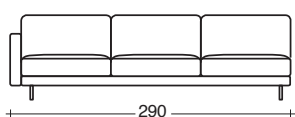

**P107**

**Poltrona**  
Armchair  
Fauteuil  
Sessel  
Butaca

kg 60

m<sup>3</sup> 1,05

m 8

**P109  
sx-left**

**P108  
dx-right**

**Laterale 4 posti max +**  
Lateral 4 seaters max +  
Laterale 4 places max +  
Seitenelement 4-Sitzer max +  
Lateral 4 asientos max +