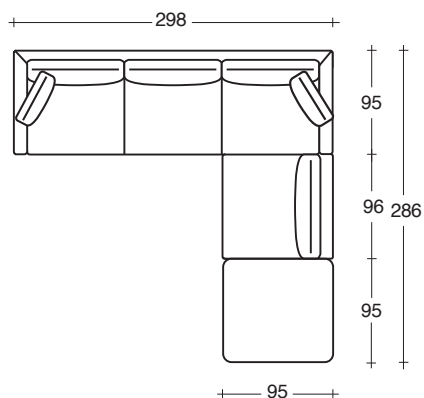

C2 - Composizione - Composition - Composition - Gruppe - Composición

- **P101**   **Divano 4 posti max +**
  Sofa 4 seaters max +
- **P128**   **Elemento centrale**
  1 posto
  Central element 1 seat
- **P135**   **Pouf 95x95**
  Pouf 95x95
- **2-P138**   **Cuscino schienale**
  45x45
  Back cushion
  45x45