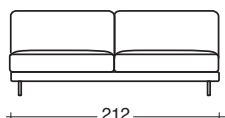

P125

Elemento centrale 3 posti
Central element 3 seaters
Centrale 3 places
Mittel Element 3-Sitzer
Elemento central 3 asientos

kg 75

m³ 1,6

m 14