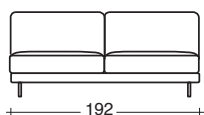

kg 85

m<sup>3</sup> 1,9

m 5

**P125**

**Elemento centrale 3 posti**  
Central element 3 seaters  
Centrale 3 places  
Mittel Element 3-Sitzer  
Elemento central 3 asientos

kg 75

m<sup>3</sup> 1,6

m 14