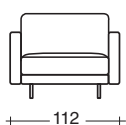

**P104**

**Divano 3 posti**  
Sofa 3 seaters  
Canapé 3 places  
Sofa 3-Sitzer  
Sofa 3 asientos

kg 85

m<sup>3</sup> 1,7

m 16

**P105**

**Divano medio**  
Sofa medium  
Canapé medium  
Sofa medium  
Sofa medio

kg 80

m<sup>3</sup> 1,5

m 15

**P106**

**Divano 2 posti**  
Sofa 2 seaters  
Canapé 2 places  
Sofa 2-Sitzer  
Sofa 2 asientos

kg 75

m<sup>3</sup> 1,45

m 14

**P107**

**Poltrona**  
Armchair  
Fauteuil  
Sessel  
Butaca

kg 60

m<sup>3</sup> 1,05

m 8

**P109  
sx-left**

**P108  
dx-right**

**Laterale 4 posti max +**  
Lateral 4 seaters max +  
Laterale 4 places max +  
Seitenelement 4-Sitzer max +  
Lateral 4 asientos max +

kg 110

m<sup>3</sup> 1,95

m 18

**sx-left**

→ **SLIM NEW**

**sx-left**

**P111  
sx-left**

**P110  
dx-right**