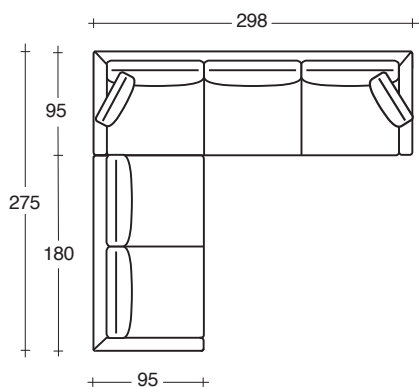

C3 - Composizione - Composition - Composition - Gruppe - Composición

- **P101**   **Divano 4 posti max +**
  Sofa 4 seaters max +
- **P119 sx**   **Laterale 2 posti**
  Lateral 2 seaters left
- **2-P138**   **Cuscino schienale**
  45x45
  Back cushion
  45x45