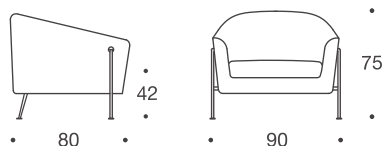

Sfoderabile

Removable - Déhoussable - Abziehbar - Amovible

Dimensioni

Dimensions - Masse - Dimension - Tamaño

Profondità seduta 54 cm

Seat depth 54 cm - Profondeur d'assise 54 cm - Sitztiefe cm 54 - Profundidad del asiento 54 cm