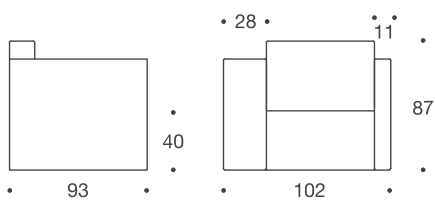

→ SCARLET

Struttura

Structure - Structure - Struktur - Estructura

Fusto in legno, poliuretano, fibra

Frame in wood, polyurethane and fiber - Cadre en bois, polyuréthane et fibre -
Rahmen aus Holz, Polyurethan und Faser - Estructura en madera, poliuretano y fibra

Sfoderabile

Removable - Déhoussable - Abziehbar - Amovible

Dimensioni

Dimensions - Masse - Dimension - Tamaño

Profondità seduta 57 cm

Seat depth 57 cm - Profondeur d'assise 57 cm - Sitztiefe cm 57 - Profundidad del asiento 57 cm