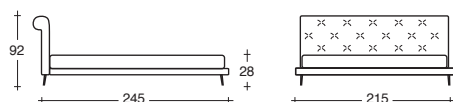

→ **CLIFF**

LC01 **Letto 235**
 Bed 235
 Lit 235
 Bett 235
 Cama 235

kg

m³ 0,75

m 8,50

Inserire materasso cm 200x200

Add mattress cm 200x200
 Insérer matelas cm 200x200
 Für Matratze cm 200x200
 incorporar calchón de cm 200x200

LC02 **Letto 215**
 Bed 215
 Lit 215
 Bett 215
 Cama 215

kg

m³ 0,70

m 8,00

Inserire materasso cm 180x200

Add mattress cm 180x200
 Insérer matelas cm 180x200
 Für Matratze cm 180x200
 incorporar calchón de cm 180x200

LC03 **Letto 195**
 Bed 195
 Lit 195
 Bett 195
 Cama 195

kg

m³ 0,65

m 8,00

Inserire materasso cm 160x200

Add mattress cm 160x200
 Insérer matelas cm 160x200
 Für Matratze cm 160x200
 incorporar calchón de cm 160x200