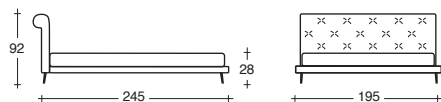

LC02 **Letto 215**
 Bed 215
 Lit 215
 Bett 215
 Cama 215

kg

m³ 0,70

m 8,00

Inserire materasso cm 180x200

Add mattress cm 180x200
 Insérer matelas cm 180x200
 Für Matratze cm 180x200
 incorporar calchón de cm 180x200

LC03 **Letto 195**
 Bed 195
 Lit 195
 Bett 195
 Cama 195

kg

m³ 0,65

m 8,00

Inserire materasso cm 160x200

Add mattress cm 160x200
 Insérer matelas cm 160x200
 Für Matratze cm 160x200
 incorporar calchón de cm 160x200