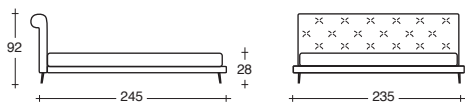

→ **CLIFF**

LC01 **Letto 235**
 Bed 235
 Lit 235
 Bett 235
 Cama 235

kg

m³ 0,75

m 8,50

Inserire materasso cm 200x200

Add mattress cm 200x200
 Insérer matelas cm 200x200
 Für Matratze cm 200x200
 incorporar calchón de cm 200x200

LC02 **Letto 215**
 Bed 215
 Lit 215
 Bett 215
 Cama 215

kg

m³ 0,70

m 8,00

Inserire materasso cm 180x200

Add mattress cm 180x200
 Insérer matelas cm 180x200
 Für Matratze cm 180x200
 incorporar calchón de cm 180x200