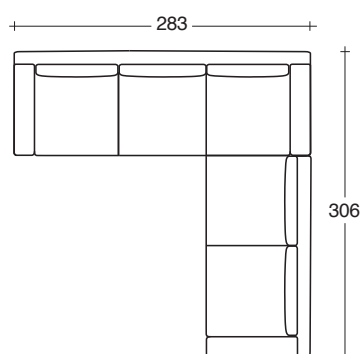

C8 - Composizione - Composition - Composition - Gruppe - Composición

H401   **Divano 4 posti maxi**
Sofa 4 seaters maxi

H404 dx   **Laterale 3 posti**
Lateral 3 seaters

Per tessuti e rivestimenti fare riferimento alla cartella - For fabrics and covers refer to the fabric folders