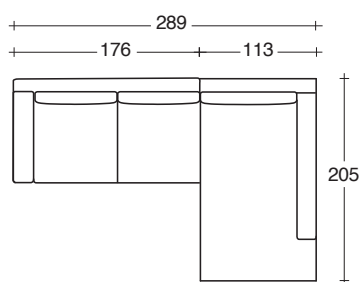

C6 - Composizione - Composition - Composition - Gruppe - Composición

H409 sx Laterale 2 posti
Lateral 2 seaters

H410 dx Penisola cm 113x205
Peninsula cm 113x205