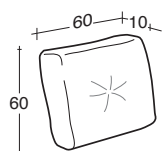

m³ 1,15

m 9,50

**H407
sx-left**

dx-right

**H408
dx-right**

Laterale 2 posti
Lateral 2 seaters
Laterale 2 places
Seitenelement
2-Sitzer
Lateral 2 asientos

kg

m³ 1,10

m 9,00

**H409
sx-left**

dx-right

**H412
dx-right**

Chaise longue cm 100x160
Chaise longue cm 100x160
Chaise longue cm 100x160
Chaise longue cm 100x160
Chaise longue cm 100x160

kg

m³ 1,00

m 8,00

**H413
sx-left**

dx-right

**H410
dx-right**

Penisola cm 113x205
Peninsula cm 113x205
Peninsule cm 113x205
Halbinsel cm 113x205
Península cm 113x205

kg

m³ 1,40

m 9,50

**H411
sx-left**

dx-right

→ ERNEST NEW

H414
Pouf 100x100
 Pouf 100x100
 Pouf 100x100
 Hocker 100x100
 Pouf 100x100

kg

 m³ 0,42

m 4,00

H839
Cuscino schienale 60x60
 Back cushion 60x60
 Coussin dossier 60x60
 Rückenkissen 60x60
 Cojín respaldo 60x60