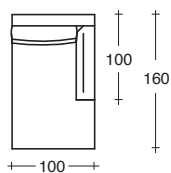

kg

m³ 1,25

m 10,00

**H405
sx-left**

dx-right

**H406
dx-right**

Laterale 2 posti maxi
Lateral 2 seaters maxi
Laterale 2 places maxi
Seitenelement
2-Sitzer maxi
Lateral 2 asientos maxi

kg

m³ 1,15

m 9,50

**H407
sx-left**

dx-right

**H408
dx-right**

Laterale 2 posti
Lateral 2 seaters
Laterale 2 places
Seitenelement
2-Sitzer
Lateral 2 asientos

kg

m³ 1,10

m 9,00

**H409
sx-left**

dx-right

**H412
dx-right**

Chaise longue cm 100x160
Chaise longue cm 100x160
Chaise longue cm 100x160
Chaise longue cm 100x160
Chaise longue cm 100x160

kg

m³ 1,00

m 8,00

**H413
sx-left**

dx-right

**H410
dx-right**

Penisola cm 113x205
Peninsula cm 113x205
Peninsule cm 113x205
Halbinsel cm 113x205
Península cm 113x205

kg

m³ 1,40

m 9,50

**H411
sx-left**