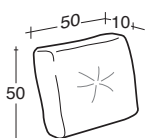

H840

Cuscino schienale 50x50
Back cushion 50x50
Coussin dossier 50x50
Rückenkissen 50x50
Cojín respaldo 50x50

kg

m³ 0,05

m 0,75