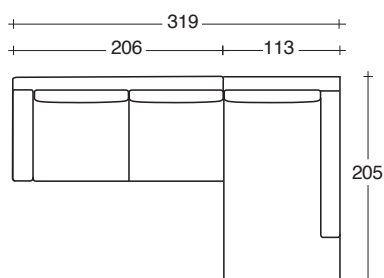

C4 - Composizione - Composition - Composition - Gruppe - Composición

H405 sx Laterale 3 posti
Lateral 3 seaters

H410 dx Penisola cm 113x205
Peninsula cm 113x205