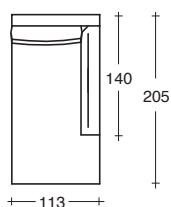

kg

m³ 1,25

m 10,00

**H405
sx-left**

dx-right

**H406
dx-right**

Laterale 2 posti maxi
Lateral 2 seaters maxi
Laterale 2 places maxi
Seitenelement
2-Sitzer maxi
Lateral 2 asientos maxi

kg

m³ 1,15

m 9,50

**H407
sx-left**

dx-right

**H408
dx-right**

Laterale 2 posti
Lateral 2 seaters
Laterale 2 places
Seitenelement
2-Sitzer
Lateral 2 asientos

kg

m³ 1,10

m 9,00

**H409
sx-left**

dx-right

**H412
dx-right**

Chaise longue cm 100x160
Chaise longue cm 100x160
Chaise longue cm 100x160
Chaise longue cm 100x160
Chaise longue cm 100x160

kg

m³ 1,00

m 8,00

**H413
sx-left**

dx-right

**H410
dx-right**

Penisola cm 113x205
Peninsula cm 113x205
Peninsule cm 113x205
Halbinsel cm 113x205
Península cm 113x205

kg

m³ 1,40

m 9,50

**H411
sx-left**