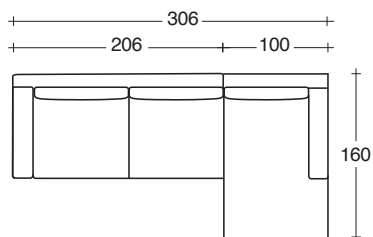

C3 - Composizione - Composition - Composition - Gruppe - Composición

H405 sx Laterale 3 posti
Lateral 3 seaters

H412 dx Chaise longue 100x160 dx
Chaise longue 100x160