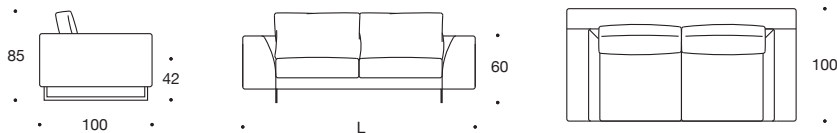

→ ERNEST NEW

Dimensioni

Dimensions - Masse - Dimension - Tamaño

Profondità seduta 57 cm - Seat depth 57 cm - Profondeur du siège 57 cm - Sitztiefe 57 cm - Profundidad del asiento 57 cm

Piedini

Metallo finitura in nichel-nero