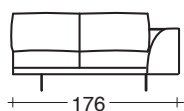

H403

Divano 3 posti
Sofa 3 seaters
Canapé 3 places
Sofa 3-Sitzer
Sofa 3 asientos

kg

m³ 1,40

m 11,00

**H404
dx-right**

Laterale 3 posti
Lateral 3 seaters
Laterale 3 places
Seitenelement 3-Sitzer
Lateral 3 asientos

kg

m³ 1,25

m 10,00

**H405
sx-left**

dx-right

**H406
dx-right**

Laterale 2 posti maxi
Lateral 2 seaters maxi
Laterale 2 places maxi
Seitenelement
2-Sitzer maxi
Lateral 2 asientos maxi

kg

m³ 1,15

m 9,50

**H407
sx-left**

dx-right

**H408
dx-right**

Laterale 2 posti
Lateral 2 seaters
Laterale 2 places
Seitenelement
2-Sitzer
Lateral 2 asientos

kg

m³ 1,10

m 9,00

**H409
sx-left**

dx-right

**H412
dx-right**

Chaise longue cm 100x160
Chaise longue cm 100x160
Chaise longue cm 100x160
Chaise longue cm 100x160
Chaise longue cm 100x160

kg

m³ 1,00

m 8,00