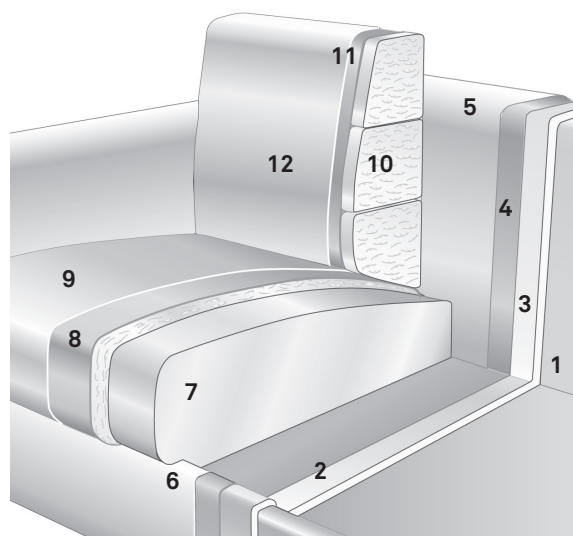

→ **ERNEST NEW**

Struttura

Structure - Struktur
Structure - Estructura

1. Fusto legno

Wood structure - Structure en bois
Holzstruktur - Estructura de madera

2. Fondo scocca in legno

Base structure in wood
La base de la structure en bois
Basis der Struktur in Holz
La base de la estructura de madera

3. Gomma

Foam - Poliurethanschaum
Mousse - Poliuretano

4. Rivestimento

Cover - Bezug - Housse
Revestimiento

5. Tessuto sfoderabile

Removable fabric - Stoff déhoussable
Tissu abziehbar - Tela amovible

Cuscino seduta

Seat cushion - Sitzkissen
Coussin de siège - Cojín del asiento

6. Cuscino ad incastro e con antiscivolo

No-slip seat cushion
Coussin d'assise antidérapant
Rutschfeste Sitzkissen
Cojines de sentada antidesliz

7. Gomma a quote differenziate

Foam - Poliurethanschaum
Mousse - Poliuretano

8. Resinato

Resinate - Harzschaum
Resine mousse - Resina de goma

9. Tessuto

Fabric - Stoff - Tissu - Tela

Cuscino schienale

Back cushion - Rueckenkissen
Coussins de dossier - Cojines de respaldo

10. Misto piuma sterilizzata e siliconata

Sterilized and siliconized feather Mix
Stérilisés et siliconés mix des plumes
Sterilisierte und mit Silikon behandelte Feder Mischung -
Mix de pluma esterilizada y silicona

11. Tela cotone bianco

White cotton linen - Tissu de coton blanc - Baumwolltuchstoff weiß
Algodón blanco

12. Tessuto sfoderabile

Removable fabric - Stoff déhoussable
Tissu abziehbar - Tela amovible

13. Tessuto

Fabric - Stoff - Tissu - Tela

Seduta antiscivolo

Anti-slip seat cushion
Coussine de siège antidérapant
Rutschfestes Sitzkissen
Cojines de sentada antidesliz