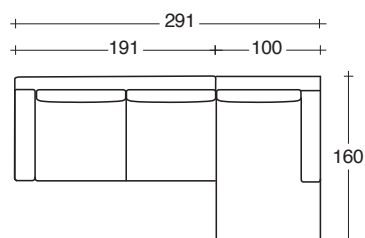

→ **ERNEST NEW**

C1 - Composizione - Composition - Composition - Gruppe - Composición

H407 sx Laterale 2 posti maxi
Lateral 2 seaters maxi

H412 dx Chaise longue 100x160 dx
Chaise longue 100x160