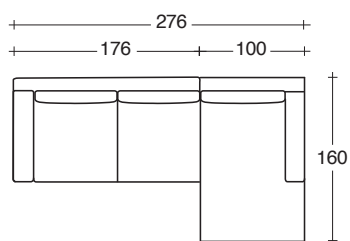

→ ERNEST NEW

C5 - Composizione - Composition - Composition - Gruppe - Composición

H409 sx Laterale 2 posti
Lateral 2 seaters

H412 dx Chaise longue 100x160 dx
Chaise longue 100x160