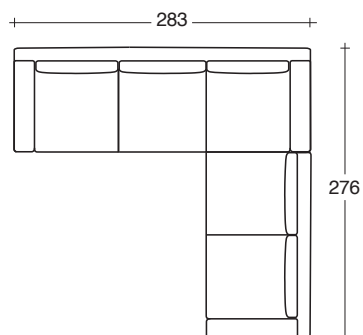

**H413
sx-left**

dx-right

**H410
dx-right**

Penisola cm 113x205
Peninsula cm 113x205
Peninsule cm 113x205
Halbinsel cm 113x205
Península cm 113x205

kg

m³ 1,40

m 9,50

**H411
sx-left**

H412 dx Chaise longue 100x160 dx
Chaise longue 100x160

C4 - Composizione - Composition - Composition - Gruppe - Composición

H405 sx Laterale 3 posti
Lateral 3 seaters

H410 dx Penisola cm 113x205
Peninsula cm 113x205

→ ERNEST NEW

C5 - Composizione - Composition - Composition - Gruppe - Composición

H409 sx Laterale 2 posti
Lateral 2 seaters

H412 dx Chaise longue 100x160 dx
Chaise longue 100x160

C6 - Composizione - Composition - Composition - Gruppe - Composición

H409 sx Laterale 2 posti
Lateral 2 seaters

H410 dx Penisola cm 113x205
Peninsula cm 113x205

→ **ERNEST NEW****C7 - Composizione - Composition - Composition - Gruppe - Composición**

H401 **Divano 4 posti maxi**
Sofa 4 seaters maxi