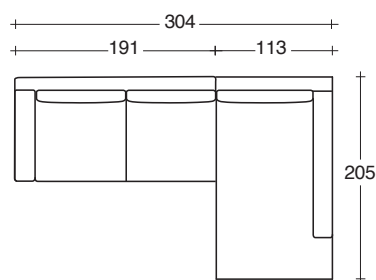

C2 - Composizione - Composition - Composition - Gruppe - Composición

H407 sx Laterale 2 posti maxi
Lateral 2 seaters maxi

H410 dx Penisola cm 113x205
Peninsula cm 113x205