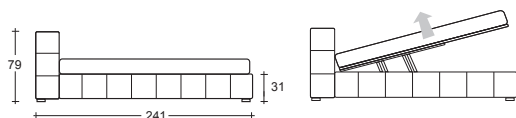

LD09

**Letto 187 BOX +
Contentore 2 movimenti**

Bed 187 BOX + Box storage 2 movements - Lit 187 BOX + Conteneur 2 mouvements - Bett 187 BOX + Box 2 Bewegungen - Cama 187 BOX + Contenedor 2 movimientos