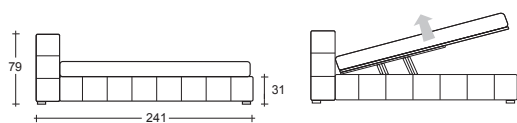

LD06

**Letto 207 BOX +
Contentore 2 movimenti**

Bed 207 BOX + Box storage 2 movements - Lit 207 BOX + Conteneur 2 mouvements - Bett 207 BOX + Box 2 Bewegungen - Cama 207 BOX + Contenedor 2 movimientos