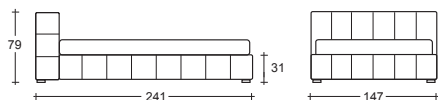

→ **TERENCE**

LD10

Letto 147 BOX

Bed 147 BOX
Lit 147 BOX
Bett 147 BOX
Cama 147 BOX

kg

m³ 0,90

m 7,50

Inserire materasso cm 120x200

Add mattress cm 120x200
Insérer matelas cm 120x200
Für Matratze cm 120x200
incorporar calchón de cm 120x200

LD11

**Letto 147 BOX +
Contenitore 1 movimento**

Bed 147 BOX+ Box storage 1 movement - Lit 147 BOX + Conteneur 1 mouvement - Bett 147 BOX + Box 1 Bewegung - Cama 147 BOX + Contenedor 1 movimiento

kg

m³ 0,90

m 7,50