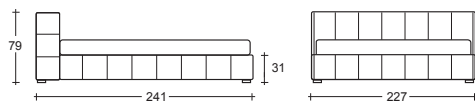

Contenitore

Box storage - Bettkasten
Boîte de lit - Caja de cama

→ **TERENCE**

LD01

Letto 227 BOX

Bed 227 BOX
Lit 227 BOX
Bett 227 BOX
Cama 227 BOX

kg

m³ 1,10

m 9,00

Inserire materasso cm 200x200

Add mattress cm 200x200
Insérer matelas cm 200x200
Für Matratze cm 200x200
incorporar calchón de cm 200x200

LD02

**Letto 227 BOX +
Contentore 1 movimento**

Bed 227 BOX+ Box storage 1 movement - Lit 227 BOX + Conteneur 1 mouvement - Bett 227 BOX + Box 1 Bewegung - Cama 227 BOX + Contenedor 1 movimient