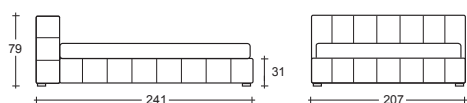

Inserire materasso cm 200x200

Add mattress cm 200x200
Insérer matelas cm 200x200
Für Matratze cm 200x200
incorporar calchón de cm 200x200

LD04

Letto 207 BOX

Bed 207 BOX
Lit 207 BOX
Bett 207 BOX
Cama 207 BOX

kg

m³ 1,00

m 9,00

Inserire materasso cm 180x200

Add mattress cm 180x200
Insérer matelas cm 180x200
Für Matratze cm 180x200
incorporar calchón de cm 180x200

LD05

**Letto 207 BOX +
Contentore 1 movimento**

Bed 207 BOX+ Box storage 1 movement - Lit 207 BOX + Conteneur 1 mouvement - Bett 207 BOX + Box 1 Bewegung - Cama 207 BOX + Contenedor 1 movimient