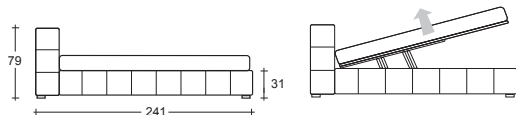

LD12

**Letto 147 BOX +
Contenitore 2 movimenti**

Bed 147 BOX + Box storage 2 movements - Lit 147 BOX + Conteneur 2 mouvements - Bett 147 BOX + Box 2 Bewegungen - Cama 147 BOX + Contenedor 2 movimientos