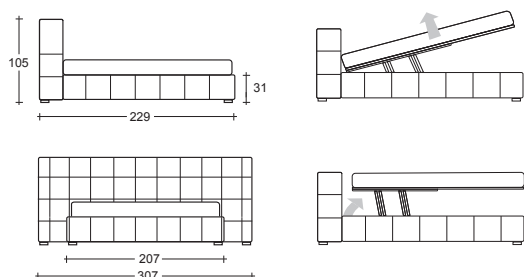

kg

m³ 1,00

m 13,50

Inserire materasso cm 180x200

Add mattress cm 180x200
Insérer matelas cm 180x200
Für Matratze cm 180x200
incorporar calchón de cm 180x200

LE05

**Letto 307 BOX +
Contentore 1 movimento**

Bed 307 BOX+ Box storage 1 movement - Lit 307 BOX + Conteneur 1 mouvement - Bett 307 BOX + Box 1 Bewegung - Cama 307 BOX + Contenedor 1 movimient