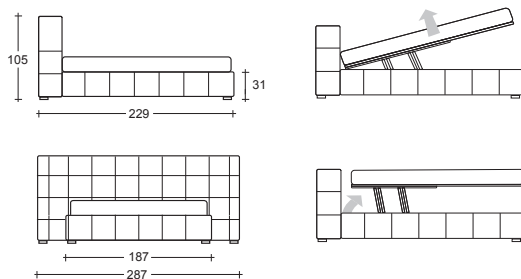

LE09

**Letto 287 BOX +
Contentore 2 movimenti**

Bed 287 BOX + Box storage 2 movements - Lit 287 BOX + Conteneur 2 mouvements - Bett 287 BOX + Box 2 Bewegungen - Cama 287 BOX + Contenedor 2 movimientos

Inserire materasso cm 160x200

Add mattress cm 160x200
Insérer matelas cm 160x200
Für Matratze cm 160x200
incorporar calchón de cm 160x200

Per tessuti e rivestimenti fare riferimento alla cartella - For fabrics and covers refer to the fabric folders