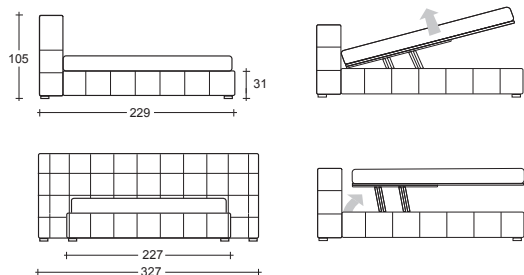

LE02

**Letto 327 BOX +
Contentore 1 movimento**

Bed 327 BOX+ Box storage 1 movement - Lit 327 BOX + Conteneur 1 mouvement - Bett 327 BOX + Box 1 Bewegung - Cama 327 BOX + Contenedor 1 movimient

kg

m³ 1,00

m 14,00

LE03

**Letto 327 BOX +
Contentore 2 movimenti**

Bed 327 BOX + Box storage 2 movements - Lit 327 BOX + Conteneur 2 mouvements - Bett 327 BOX + Box 2 Bewegungen - Cama 327 BOX + Contenedor 2 movimientos

Inserire materasso cm 200x200

Add mattress cm 200x200
Insérer matelas cm 200x200
Für Matratze cm 200x200
incorporar calchón de cm 200x200

LE04