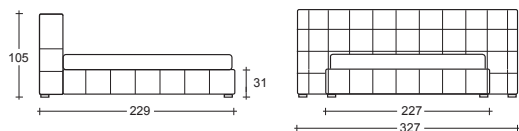

Contenitore

Box storage - Bettkasten
Boîte de lit - Caja de cama

→ **TERENCE XL**

LE01

Letto 327 BOX

Bed 327 BOX
Lit 327 BOX
Bett 327 BOX
Cama 327 BOX

kg

m³ 1,00