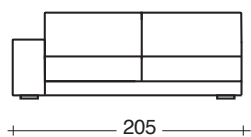

→ **WILLIAM RELAX NEW**

sx-left

**I713
sx-left
I712
dx-right**

Laterale 2 posti maxi relax
Lateral 2 seaters maxi
Laterale 2 places maxi
Seitenelement
2-Sitzer maxi
Lateral 2 asientos maxi

kg

m³ 1,45

m 12,50