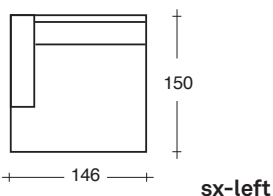

kg

m³ 0,85

m 7,50

I621

**Centrale Chaise longue
120x163 cm**
Chaise longue cm 120x163
Chaise longue cm 120x163
Chaise longue cm 120x163
Chaise longue cm 120x163

kg

m³ 1,35

m 9,00

→ **WILLIAM NEW**

**I623
sx-left**
**I622
dx-right**

**Laterale Chaise longue
cm 143x163**
Lateral Chaise longue 143x163
cm - Chaise longue latérale
143x163 cm - Seitenelement
Chaise Longue 143 x 163 cm -
Chaise longue lateral 143x163 cm

**I625
sx-left**
**I624
dx-right**

Penisola cm 141x163
Peninsula cm 141x163
Peninsule cm 141x163
Halbinsel cm 141x163
Peninsula cm 141x163

**I627
sx-left**
**I626
dx-right**

Chaise longue 146x150
Chaise longue 146x150
Chaise longue 146x150
Chaise longue 146x150
Chaise longue 146x150