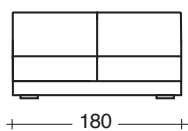

sx-left

**I615
sx-left**

**I614
dx-right**

Laterale 2 posti
Lateral 2 seaters
Laterale 2 places
Seitenelement 2-Sitzer
Lateral 2 asientos

kg

m³ 1,05

m 7,00

I616

Centrale 4 posti maxi
Central 4 seaters max
Centrale 4 places max
Mittel 4-Sitzer max
Central 4 asientos max

kg

m³ 1,75

m 11,50

I617

Centrale 4 posti
Central 4 seaters
Centrale 4 places
Mittel 4-Sitzer
Central 4 asientos

kg

m³ 1,60

m 11,00

I618

Centrale 3 posti
Central 3 seaters
Centrale 3 places
Mittel 3-Sitzer
Central 3 asientos

kg

m³ 1,45

m 10,50

I619

Centrale 2 posti maxi
Central 2 seaters max
Centrale 2 places max
Mittel 2-Sitzer max
Central 2 asientos max

kg

m³ 1,30

m 10,00

I620

Centrale 2 posti
Central 2 seaters
Centrale 2 places
Mittel 2-Sitzer
Central 2 asientos