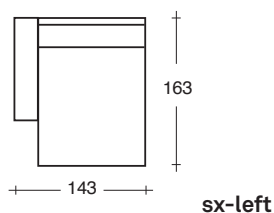

kg

m³ 1,30

m 10,00

I720

Centrale 2 posti relax
Central 2 seaters
Centrale 2 places
Mittel 2-Sitzer
Central 2 asientos

kg

m³ 0,85

m 7,50

I721

**Centrale Chaise longue
120x163 cm**
Chaise longue cm 120x163
Chaise longue cm 120x163
Chaise longue cm 120x163
Chaise longue cm 120x163

kg

m³ 1,35

m 9,00

→ **WILLIAM RELAX NEW**

**1723
sx-left**

**Laterale Chaise longue
cm 143x163 relax**
Laterale Chaise longue 143x163
cm - Chaise longue latérale
143x163 cm - Seitenelement
Chaise Longue 143 x 163 cm -
Chaise longue lateral 143x163 cm

**1725
sx-left**
**1724
dx-right**

Penisola cm 141x163 relax
Península cm 141x163
Peninsule cm 141x163
Halbinsel cm 141x163
Península cm 141x163

**1727
sx-left**
**1726
dx-right**

Chaise longue 146x150 relax
Chaise longue 146x150
Chaise longue 146x150
Chaise longue 146x150
Chaise longue 146x150