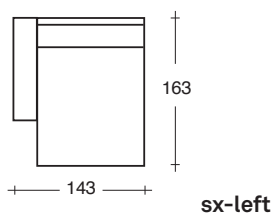

I619

Centrale 2 posti maxi
Central 2 seaters max
Centrale 2 places max
Mittel 2-Sitzer max
Central 2 asientos max

kg

m³ 1,30

m 10,00

I620

Centrale 2 posti
Central 2 seaters
Centrale 2 places
Mittel 2-Sitzer
Central 2 asientos

kg

m³ 0,85

m 7,50

I621

**Centrale Chaise longue
120x163 cm**
Chaise longue cm 120x163
Chaise longue cm 120x163
Chaise longue cm 120x163
Chaise longue cm 120x163

kg

m³ 1,35

m 9,00

→ **WILLIAM NEW**

**I623
sx-left**
**I622
dx-right**

**Laterale Chaise longue
cm 143x163**
Lateral Chaise longue 143x163
cm - Chaise longue latérale
143x163 cm - Seitenelement
Chaise Longue 143 x 163 cm -
Chaise longue lateral 143x163 cm

**I625
sx-left**
**I624
dx-right**

Penisola cm 141x163
Peninsula cm 141x163
Peninsule cm 141x163
Halbinsel cm 141x163
Peninsula cm 141x163

**I627
sx-left**
**I626
dx-right**

Chaise longue 146x150
Chaise longue 146x150
Chaise longue 146x150
Chaise longue 146x150
Chaise longue 146x150