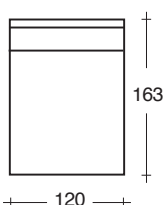

kg

m³ 1,60

m 11,00

I618

Centrale 3 posti
Central 3 seaters
Centrale 3 places
Mittel 3-Sitzer
Central 3 asientos

kg

m³ 1,45

m 10,50

I619

Centrale 2 posti maxi
Central 2 seaters max
Centrale 2 places max
Mittel 2-Sitzer max
Central 2 asientos max

kg

m³ 1,30

m 10,00

I620

Centrale 2 posti
Central 2 seaters
Centrale 2 places
Mittel 2-Sitzer
Central 2 asientos

kg

m³ 0,85

m 7,50

I621

**Centrale Chaise longue
120x163 cm**
Chaise longue cm 120x163
Chaise longue cm 120x163
Chaise longue cm 120x163
Chaise longue cm 120x163

kg

m³ 1,35

m 9,00

→ **WILLIAM NEW**

**I623
sx-left**
**I622
dx-right**

**Laterale Chaise longue
cm 143x163**
Lateral Chaise longue 143x163
cm - Chaise longue latérale
143x163 cm - Seitenelement
Chaise Longue 143 x 163 cm -
Chaise longue lateral 143x163 cm