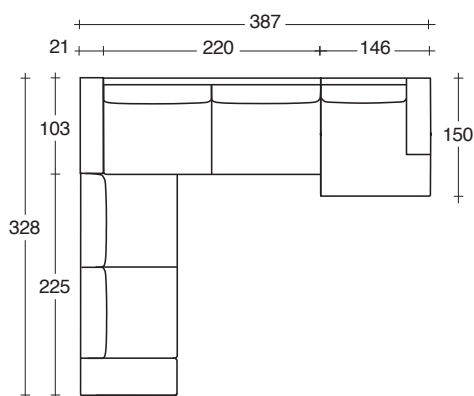

C12 - Composizione - Composition - Composition - Gruppe - Composición

- **I617**   **Centrale 4 posti**
  Central 4 seaters
- **I631 sx**   **Bracciolo schienale**
  Armrest-backrest
- **I711 sx**   **Laterale 3 posti relax**
  Lateral 3 seaters
- **I626 dx**   **Chaise longue 146x150**
  Chaise longue 146x150