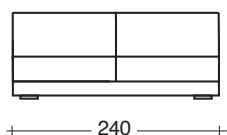

sx-left

**I615
sx-left**

**I614
dx-right**

Laterale 2 posti
Lateral 2 seaters
Laterale 2 places
Seitenelement 2-Sitzer
Lateral 2 asientos

kg

m³ 1,05

m 7,00

I616