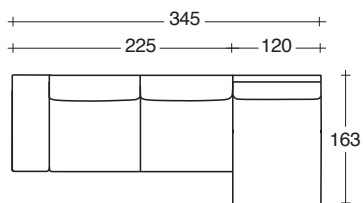

→ **WILLIAM NEW/RELAX**

C13 - Composizione - Composition - Composition - Gruppe - Composición

I711 sx

Laterale 3 posti relax
Lateral 3 seaters

I621

Centrale Chaise longue cm 120x163
Chaise longue cm 120x163