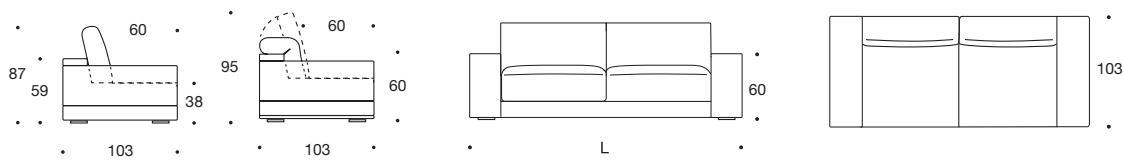

→ WILLIAM NEW/RELAX

Dimensioni

Dimensions - Masse - Dimension - Tamaño

Profondità seduta 57 cm - Seat depth 57 cm - Profondeur du siège 57 cm - Sitztiefe 57 cm - Profundidad del asiento 57 cm

Piedini

Finitura legno wengè