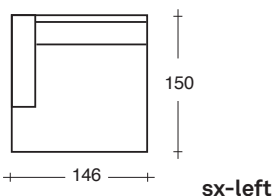

I721

**Centrale Chaise longue
120x163 cm**
Chaise longue cm 120x163
Chaise longue cm 120x163
Chaise longue cm 120x163
Chaise longue cm 120x163

kg

m³ 1,35

m 9,00

→ **WILLIAM RELAX NEW**

**1723
sx-left**

**Laterale Chaise longue
cm 143x163 relax**
Laterale Chaise longue 143x163
cm - Chaise longue latérale
143x163 cm - Seitenelement
Chaise Longue 143 x 163 cm -
Chaise longue lateral 143x163 cm

**1725
sx-left**
**1724
dx-right**

Penisola cm 141x163 relax
Península cm 141x163
Peninsule cm 141x163
Halbinsel cm 141x163
Península cm 141x163

**1727
sx-left**
**1726
dx-right**

Chaise longue 146x150 relax
Chaise longue 146x150
Chaise longue 146x150
Chaise longue 146x150
Chaise longue 146x150