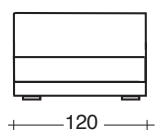

I720

Centrale 2 posti relax
Central 2 seaters
Centrale 2 places
Mittel 2-Sitzer
Central 2 asientos

kg

m³ 0,85

m 7,50