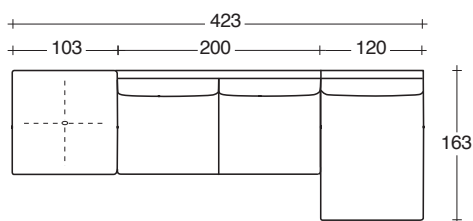

C16 - Composizione - Composition - Composition - Gruppe - Composición

- **I628**   **Pouf 103x103**
  Pouf 103x103
- **I618**   **Centrale 3 posti**
  Central 3 seaters
- **I621**   **Centrale Chaise longue cm 120x163**
  Chaise longue cm 120x163

Per tessuti e rivestimenti fare riferimento alla cartella - For fabrics and covers refer to the fabric folders