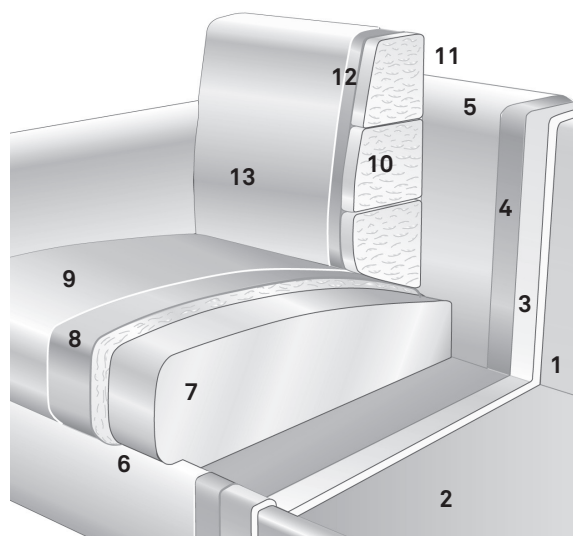

→ WILLIAM NEW/RELAX

Dimensioni

Dimensions - Masse - Dimension - Tamaño

Profondità seduta 57 cm - Seat depth 57 cm - Profondeur du siège 57 cm - Sitztiefe 57 cm - Profundidad del asiento 57 cm

Piedini

Finitura legno wengè

Legs: Wood fi nishing

Fuesse: Bois fi nition

Pieds: Ausführung in Holz

Pies: Acabado de madera

Cuciture optional

Sewings - Naehte - Coutures - Costuras

Chiusa

Closed

Feste Naht

Couture fermée

Costura cerrada

→ **WILLIAM NEW/RELAX**

Struttura

Structure - Struktur
Structure - Estructura

1. Fusto legno

Wood structure - Structure en bois
Holzstruktur - Estructura de madera