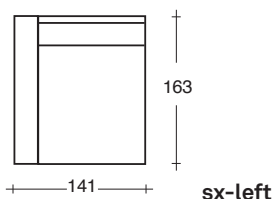

kg

m³ 1,30

m 10,00

I720

Centrale 2 posti relax
Central 2 seaters
Centrale 2 places
Mittel 2-Sitzer
Central 2 asientos

kg

m³ 0,85

m 7,50

I721

**Centrale Chaise longue
120x163 cm**
Chaise longue cm 120x163
Chaise longue cm 120x163
Chaise longue cm 120x163
Chaise longue cm 120x163

kg

m³ 1,35

m 9,00

→ **WILLIAM RELAX NEW**

**1723
sx-left**

**Laterale Chaise longue
cm 143x163 relax**
Laterale Chaise longue 143x163
cm - Chaise longue latérale
143x163 cm - Seitenelement
Chaise Longue 143 x 163 cm -
Chaise longue lateral 143x163 cm

**1725
sx-left**
**1724
dx-right**

Penisola cm 141x163 relax
Península cm 141x163
Peninsule cm 141x163
Halbinsel cm 141x163
Península cm 141x163

**1727
sx-left**
**1726
dx-right**

Chaise longue 146x150 relax
Chaise longue 146x150
Chaise longue 146x150
Chaise longue 146x150
Chaise longue 146x150