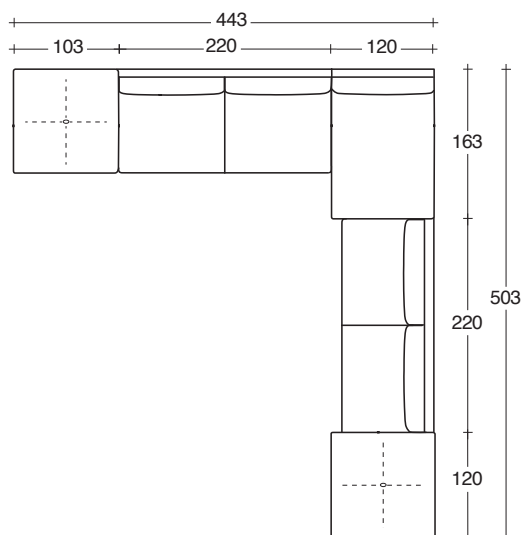

C14 - Composizione - Composition - Composition - Gruppe - Composición

I621

Centrale Chaise longue cm 120x163
Chaise longue cm 120x163

I617 (2)

Centrale 4 posti
Central 4 seaters

I628

Pouf 103x103
Pouf 103x103

I629

Pouf 120x120
Pouf 120x120