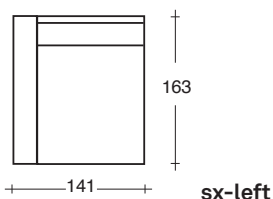

I619

Centrale 2 posti maxi
Central 2 seaters max
Centrale 2 places max
Mittel 2-Sitzer max
Central 2 asientos max

kg

m³ 1,30

m 10,00

I620

Centrale 2 posti
Central 2 seaters
Centrale 2 places
Mittel 2-Sitzer
Central 2 asientos

kg

m³ 0,85

m 7,50

I621

**Centrale Chaise longue
120x163 cm**
Chaise longue cm 120x163
Chaise longue cm 120x163
Chaise longue cm 120x163
Chaise longue cm 120x163

kg

m³ 1,35

m 9,00

→ **WILLIAM NEW**

**I623
sx-left**
**I622
dx-right**

**Laterale Chaise longue
cm 143x163**
Lateral Chaise longue 143x163
cm - Chaise longue latérale
143x163 cm - Seitenelement
Chaise Longue 143 x 163 cm -
Chaise longue lateral 143x163 cm

**I625
sx-left**
**I624
dx-right**

Penisola cm 141x163
Peninsula cm 141x163
Peninsule cm 141x163
Halbinsel cm 141x163
Peninsula cm 141x163

**I627
sx-left**
**I626
dx-right**

Chaise longue 146x150
Chaise longue 146x150
Chaise longue 146x150
Chaise longue 146x150
Chaise longue 146x150