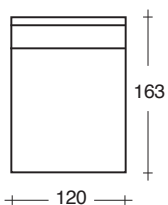

I718

Centrale 3 posti relax
Central 3 seaters
Centrale 3 places
Mittel 3-Sitzer
Central 3 asientos

kg

m³ 1,45

m 10,50

I719

Centrale 2 posti maxi relax
Central 2 seaters max
Centrale 2 places max
Mittel 2-Sitzer max
Central 2 asientos max

kg

m³ 1,30

m 10,00

I720

Centrale 2 posti relax
Central 2 seaters
Centrale 2 places
Mittel 2-Sitzer
Central 2 asientos

kg

m³ 0,85

m 7,50

I721

**Centrale Chaise longue
120x163 cm**
Chaise longue cm 120x163
Chaise longue cm 120x163
Chaise longue cm 120x163
Chaise longue cm 120x163

kg

m³ 1,35

m 9,00

→ **WILLIAM RELAX NEW**

**1723
sx-left**

**Laterale Chaise longue
cm 143x163 relax**
Laterale Chaise longue 143x163
cm - Chaise longue latérale
143x163 cm - Seitenelement
Chaise Longue 143 x 163 cm -
Chaise longue lateral 143x163 cm