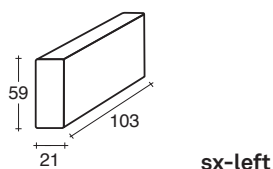

**I631
sx-left**
**I630
dx-right**

Bracciolo schienale
Armrest-backrest
Accoudoir- dossier
Arm-Rückenlehne
Apoyabrazos-respaldo