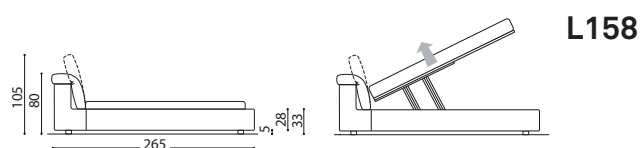

L156

**Letto 192 +
Contenitore 1 movimento**

Bed 192 + Box storage 1
movement - Lit 192 + Conteneur
1 mouvement - Bett 192 + Box
1 Bewegung - Cama 192 +
Contenedor 1 movimiento

kg

m³ 1,50

m 10,00

L157

**Letto 192 +
Contenitore 2 movimenti**

Bed 192 + Box storage 2
movements - Lit 192 + Conteneur
2 mouvements - Bett 192 + Box
2 Bewegungen - Cama 192 +
Contenedor 2 movimientos

Inserire materasso cm 160x200
Add mattress cm 160x200
Insérer matelas cm 160x200
Für Matratze cm 160x200
incorporar calchón de cm 160x200