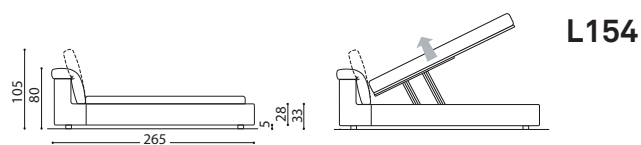

Add mattress cm 180x200
Insérer matelas cm 180x200
Für Matratze cm 180x200
incorporar calchón de cm 180x200

L152

Letto 192

Bed 192
Lit 192
Bett 192
Cama 192

kg

m³ 1,50

m 10,00

Inserire materasso cm 160x200

Add mattress cm 160x200
Insérer matelas cm 160x200
Für Matratze cm 160x200
incorporar calchón de cm 160x200

L153

Letto 152

Bed 152
Lit 152
Bett 152
Cama 152

kg

m³ 1,10

m 9,00

Inserire materasso cm 120x200

Add mattress cm 120x200
Insérer matelas cm 120x200
Für Matratze cm 120x200
incorporar calchón de cm 120x200

→ **WILLIAM**

L154

**Letto 212 +
Contenitore 1 movimento**

Bed 212 + Box storage 1
movement - Lit 212 + Conteneur
1 mouvement - Bett 212 + Box
1 Bewegung - Cama 212 +
Contenedor 1 movimiento