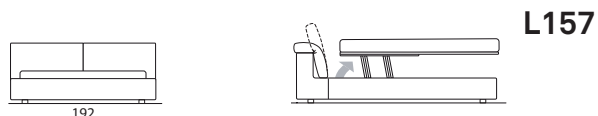

L156

**Letto 192 +
Contenitore 1 movimento**

Bed 192 + Box storage 1
movement - Lit 192 + Conteneur
1 mouvement - Bett 192 + Box
1 Bewegung - Cama 192 +
Contenedor 1 movimiento

kg

m³ 1,50

m 10,00

L157

**Letto 192 +
Contenitore 2 movimenti**

Bed 192 + Box storage 2
movements - Lit 192 + Conteneur
2 mouvements - Bett 192 + Box
2 Bewegungen - Cama 192 +
Contenedor 2 movimientos

Inserire materasso cm 160x200
Add mattress cm 160x200
Insérer matelas cm 160x200
Für Matratze cm 160x200
incorporar calchón de cm 160x200