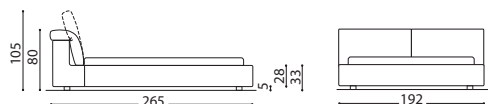

→ WILLIAM

L151

Letto 212

Bed 212
Lit 212
Bett 212
Cama 212

kg

m³ 1,50

m 11,00

Inserire materasso cm 180x200

Add mattress cm 180x200
Insérer matelas cm 180x200
Für Matratze cm 180x200
incorporar calchón de cm 180x200

L152

Letto 192

Bed 192
Lit 192
Bett 192
Cama 192

kg

m³ 1,50

m 10,00

Inserire materasso cm 160x200

Add mattress cm 160x200
Insérer matelas cm 160x200
Für Matratze cm 160x200
incorporar calchón de cm 160x200

L153

Letto 152

Bed 152
Lit 152
Bett 152
Cama 152

kg

m³ 1,10

m 9,00

Inserire materasso cm 120x200