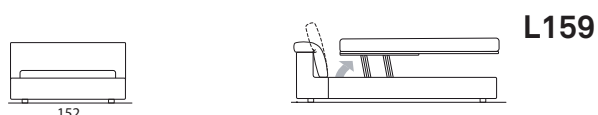

L158

**Letto 152 +
Contenitore 1 movimento**

Bed 152 + Box storage 1
movement - Lit 152 + Conteneur
1 mouvement - Bett 152 + Box
1 Bewegung - Cama 152 +
Contenedor 1 movimiento

kg

m³ 1,10

m 9,00

L159

**Letto 152 +
Contenitore 2 movimenti**