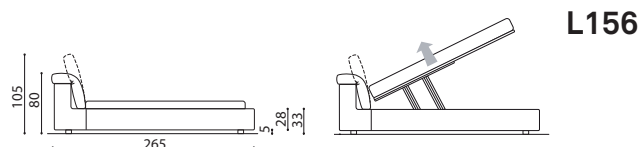

Add mattress cm 120x200
Insérer matelas cm 120x200
Für Matratze cm 120x200
incorporar calchón de cm 120x200

→ **WILLIAM**

L154

**Letto 212 +
Contenitore 1 movimento**

Bed 212 + Box storage 1
movement - Lit 212 + Conteneur
1 mouvement - Bett 212 + Box
1 Bewegung - Cama 212 +
Contenedor 1 movimiento

kg

m³ 1,50

m 11,00

L155

**Letto 212 +
Contenitore 2 movimenti**

Bed 212 + Box storage 2
movements - Lit 212 + Conteneur
2 mouvements - Bett 212 + Box
2 Bewegungen - Cama 212 +
Contenedor 2 movimientos

Inserire materasso cm 180x200
Add mattress cm 180x200
Insérer matelas cm 180x200
Für Matratze cm 180x200
incorporar calchón de cm 180x200