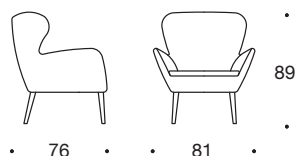

Tortora: Dove grey - Gris tourterelle - Taubengrau - Color de tortora

Naturale: Natural - Naturelle - Natur - Natural

Non sfoderabile

Not removable - Pas dehoussable - Nicht abziehbar - No desmontable

Dimensioni

Dimensions - Masse - Dimension - Tamaño

Per tessuti e rivestimenti fare riferimento alla cartella - For fabrics and covers refer to the fabric folders